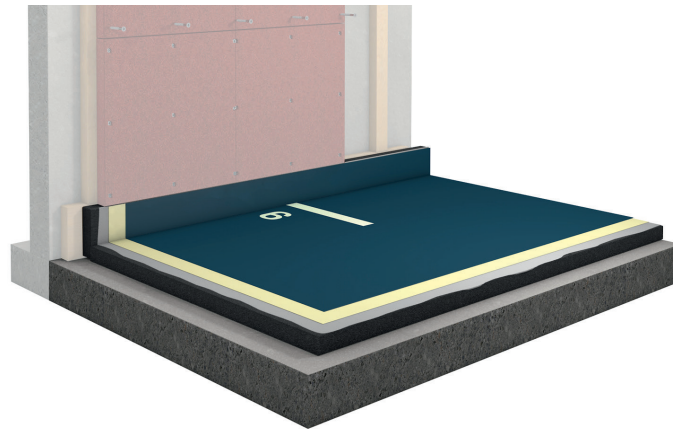

PRODUKTINFORMATION

REGUPOL BALLISTIC FH45

Anwendungsbereich:

Indoor-Boden

Material:

PUR-Bindemittel, Komponenten aus Synthetikgummi,
PUR-Beschichtung

Dicke:

45 mm

Abmessung:

beliebig

Gewicht:

ca. 40 kg/m²

Beschussprüfungen:

beschussgeprüft für diverse Kaliber

Elektrostatisches Verhalten:

< 2 kV nach EN 1815