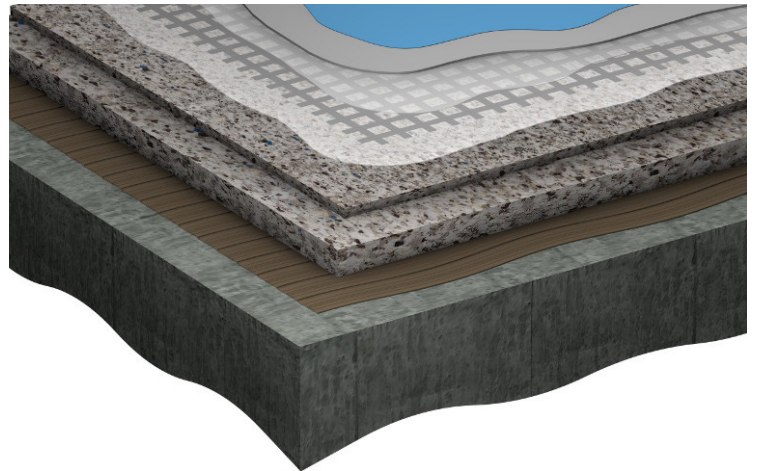

PRODUKTINFORMATION
REGUPOL PLAYFIX INDOOR

NEW LIFE
TOP-RECYCLING-PRODUKT

Aufbaugrafik für die Stärke 87 mm

- Farbfinish
- Graue PU-Schicht
- Zweifach abgespachteltes Gittergewebe
- Verbundschaum (20 mm)
- Verbundschaum (65 mm)
- Kleber
- Estrich

Aufbaugrafik für die Stärken 27 mm, 37 mm und 62 mm

- Farbfinish
- Graue PU-Schicht
- Zweifach abgespachteltes Gittergewebe
- Verbundschaum (25, 30 oder 60 mm, je nach Gesamtstärke)
- Kleber
- Estrich

Anwendungsbereiche:

Indoor

Material:

Nutzschicht: fugenlose Polyurethanbeschichtung mit Farbfinish, Basisschicht: PUR-gebundener Verbundschaum, Spezial-Gittergewebe

Maximale Fallhöhe:

bis 3,00 m, je nach Gesamtdicke des Fallschutzbodens gem. ISP-Prüfbericht Nr. 2627416/1

Dicke | Maximale Fallhöhe:

27 mm | 1,00 m
37 mm | 1,50 m
62 mm | 2,00 m
87 mm | 3,00 m

Farben:

Wir bieten Ihnen eine Vielzahl an Basisfarben, Designfarben, Linien- und Schablonenfarben

Rutschfestigkeit:

R10 stark rutschhemmend, Prüfung nach DIN 51130