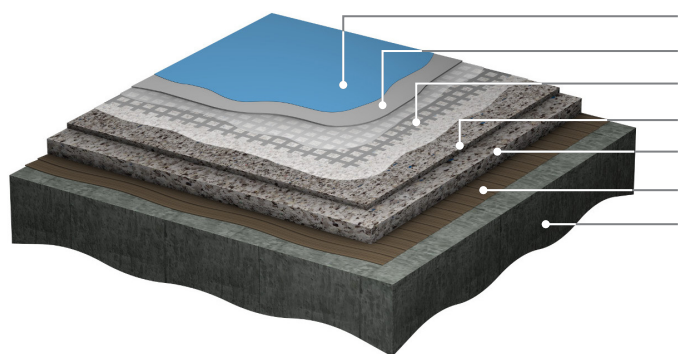

PRODUKTINFORMATION
REGUPOL PLAYFIX INDOOR

NEW LIFE
TOP-RECYCLING-PRODUKT

Aufbaugrafik für die Stärke 87 mm

- Farbfinish
- Graue PU-Schicht
- Zweifach abgespachteltes Gittergewebe
- Verbundschaum (20 mm)
- Verbundschaum (65 mm)
- Kleber
- Estrich

Aufbaugrafik für die Stärken 27 mm, 37 mm und 62 mm

- Farbfinish
- Graue PU-Schicht
- Zweifach abgespachteltes Gittergewebe
- Verbundschaum (25, 30 oder 60 mm, je nach Gesamtstärke)
- Kleber
- Estrich

Anwendungsbereiche:

Indoor

Material:

Nutzschicht: fugenlose Polyurethanbeschichtung mit Farbfinish, Basisschicht: PUR-gebundener Verbundschaum, Spezial-Gittergewebe

Maximale Fallhöhe:

bis 3,00 m, je nach Gesamtdicke des Fallschutzbodens gem. ISP-Prüfbericht Nr. 2627416/1

Dicke | Maximale Fallhöhe:

27 mm | 1,00 m
37 mm | 1,50 m
62 mm | 2,00 m
87 mm | 3,00 m

Farben:

Wir bieten Ihnen eine Vielzahl an Basisfarben, Designfarben, Linien- und Schablonenfarben

Rutschfestigkeit:

R10 stark rutschhemmend, Prüfung nach DIN 51130