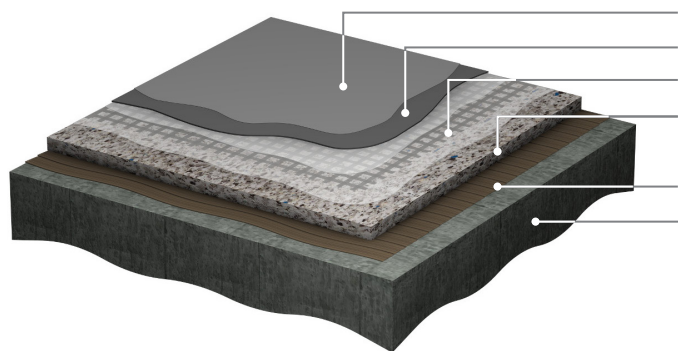

PRODUKTINFORMATION
REGUPOL PLAYFIX INDOOR

NEW LIFE
TOP-RECYCLING-PRODUKT

Aufbaugrafik für die Stärke 87 mm

- Farbfinish
- Graue PU-Schicht
- Zweifach abgespachteltes Gittergewebe
- Verbundschaum (20 mm)
- Verbundschaum (65 mm)
- Kleber
- Estrich

Aufbaugrafik für die Stärken 27 mm, 37 mm und 62 mm

- Farbfinish
- Graue PU-Schicht
- Zweifach abgespachteltes Gittergewebe
- Verbundschaum (25, 30 oder 60 mm, je nach Gesamtstärke)
- Kleber
- Estrich

Anwendungsbereiche:

Indoor

Material:

Nutzschicht: fugenlose Polyurethanbeschichtung mit Farbfinish, Basisschicht: PUR-gebundener Verbundschaum, Spezial-Gittergewebe

Maximale Fallhöhe:

bis 3,00 m, je nach Gesamtdicke des Fallschutzbodens gem. ISP-Prüfbericht Nr. 2627416/1

Dicke | Maximale Fallhöhe:

27 mm | 1,00 m
37 mm | 1,50 m
62 mm | 2,00 m
87 mm | 3,00 m

Farben:

Wir bieten Ihnen eine Vielzahl an Basisfarben, Designfarben, Linien- und Schablonenfarben

Rutschfestigkeit:

R10 stark rutschhemmend, Prüfung nach DIN 51130