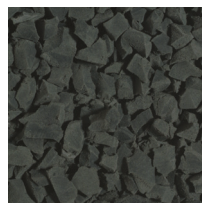

## EPDM-Granulate

Rot

Leuchtröt

Leuchtorange

Pink

Lila

Leuchtblau

Blau

Dunkelblau

Leuchtgrün

Grün

Dunkelgrün

Eggshell

Gelb

Leuchtgelb

Beige

Beigebraun

Braun

Weiß

Grau

Mittelgrau

Dunkelgrau

## Gummigranulat

Schwarz

Grün

Rotbraun

Schwarz

Grün

Rotbraun

Geringfügige Abfärbungen können gelegentlich auftreten und sind als normal zu betrachten.