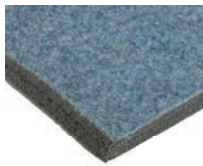

PRODUKTINFORMATION
REGUPOL GYMNASTICS R35

PRODUKTINFORMATION

REGUPOL GYMNASTICS R35

Aufbau:

Mehrschichtig flammkaschierter PE-Schaumkern,
Oberseite: Nadelfilzvelours, Unterseite: Bremsschaum

Anwendungsbereiche:

Farben:

Bernstein, Blau/Grau

Service:

Kundenspezifische Sonderausführungen

Installation:

Lose Verlegung, einzelne Matte oder als Mattenverbund
mit Klettband.

Farben

Bernstein

Blau/Grau